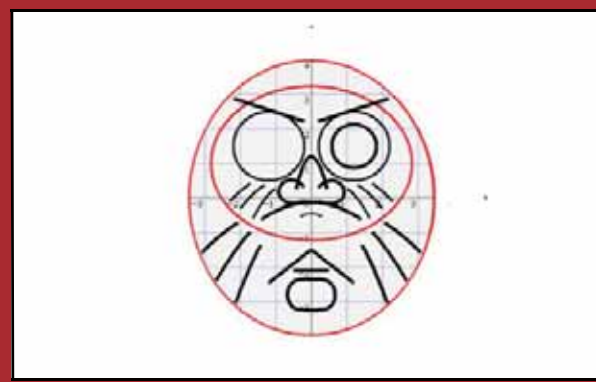

Function Graph Art Nationwide Contest

第8回

関数グラフアート 全国コンテスト

「ザリガニ」明頓耕平（福井工業高等専門学校）

「月の上にはウサギがいるよ」野尻沙也香（福井工業高等専門学校）

「お正月のうさみもち」後藤弘明（一関工業高等専門学校）

「エッフェル塔」齋川紘士朗（愛媛県立松山南高等学校）

「合格祈願ダルマ」岩田杏子（京都府立東舞鶴高等学校）

「ラマヌジャンの蝶」井上 楓（盈進中学高等学校）

「はやぶさ」田嶋壮一（青森県立三本木高等学校）

数学でアートだ

グラフ電卓の画面上にさまざまな関数で絵を描き
芸術性・アイデア・数式を競い合おう

2011